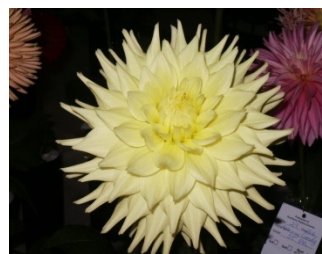

Hamari Accord